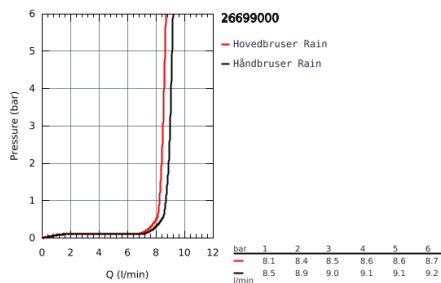

## 26 699 000 BAU SYSTEM 210 BRUSESISTEM MED TERMOSTAT TIL VÆGMONTERING

### PRODUKTBESKRIVELSE

- Farve: Krom
- bestående af:
  - vandret svingbar 390 mm brusearm
  - termostat med Aquadimmer-funktion
  - muliggør skift mellem:
    - hovedbruser Tempesta 210
    - spray plade hvid
    - stråletype: Rain
  - med kugleled
  - vridningsvinkel  $\pm 15^\circ$
  - hand shower Tempesta 100
  - stråletype: Rain
  - glideelementets højde er justerbart
  - Relaxflex bruserslange 1750 mm 1/2" x 1/2" (28 154)
  - GROHE Water Saving 9,5 l/min gennemstrømningsbegrænser
  - GROHE TurboStat kompakt termostatelement
  - med GROHE SafeStop ved 38° C
  - GROHE SafeStop Plus med integreret temperaturbegrænser ved max 50°C
  - GROHE DreamSpray perfekt spraymønster
  - GROHE Long-Life Shine-krombelægning
  - SpeedClean antikalksystem
  - Indvendig vandføring for længere levetid
  - Twistfree for at undgå snoede bruserslanger
  - kan anvendes til gennemstrømsvarmer fra 18 kW/h
  - min. gennemløb 7 l/min.
  - valgfri opgradering: GROHE EasyReach bakke (26 362)