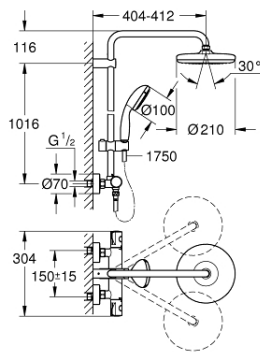

### PRODUKTBESKRIVELSE

- Farve: Krom
- bestående af:
  - vandret svingbar 390 mm brusearm
  - termostat med Aquadimmer-funktion
  - muliggør skift mellem:
    - hovedbruser Tempesta 210
    - spray plade hvid
    - stråletype: Rain
  - med kugleled
  - vridningsvinkel  $\pm 15^\circ$
  - hand shower Tempesta 100
  - stråletype: Rain
  - glideelementets højde er justerbart
  - Relaxflex bruserslange 1750 mm 1/2" x 1/2" (28 154)
  - GROHE Water Saving 9,5 l/min gennemstrømningsbegrænser
  - GROHE TurboStat kompakt termostatelement
  - med GROHE SafeStop ved 38° C
  - GROHE SafeStop Plus med integreret temperaturbegrænser ved max 50°C
  - GROHE DreamSpray perfekt spraymønster
  - GROHE Long-Life Shine-krombelægning
  - SpeedClean antikalksystem
  - Indvendig vandføring for længere levetid
  - Twistfree for at undgå snoede bruserslanger
  - kan anvendes til gennemstrømsvarmer fra 18 kW/h
  - min. gennemløb 7 l/min.
  - valgfri opgradering: GROHE EasyReach bakke (26 362)