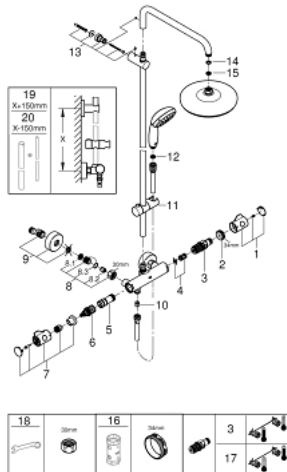

26 699 000 BAU SYSTEM 210 BRUSESYSTEM MED TERMOSTAT TIL VÆGMONTERING

RESERVEDELE , februar 2019 – now

1. 1: Temperatur kontrol håndtag (Bestillingsnummer 47982000)
  2. 2: Befæstigelsesring (Bestillingsnummer 47743000)
  3. 3: Termostat compact patron 1/2" (Bestillingsnummer 47885000)
  4. 4: lydæmper (Bestillingsnummer 47398000)
  5. 5: Foringsrør til ny GroheTherm (Bestillingsnummer 47751000)
  6. 6: Aquadimmer (Bestillingsnummer 12433000)
  7. 7: GRT 800 spærregreb aquadimmer US (Bestillingsnummer 49056000)
  8. 8: Kontraventil til termostatbatterier (Bestillingsnummer 47189000)
  - 8.1: Snavssamler (Bestillingsnummer 0726400M)
  - 8.2: Kontraventil til termostatbatterier (Bestillingsnummer 08565000)
  - 8.3: O-ring Ø17 x Ø2 (Bestillingsnummer 0305500M)
  12. 9: S-tilslutning (Bestillingsnummer 12662000)
  13. 10: Kontraventil til termostatbatterier (Bestillingsnummer 08565000)
  14. 11: Glideelement (Bestillingsnummer 12140000)
  15. 12: Si til håndbruser (Bestillingsnummer 0700200M)
  16. 13: Bruserstangsholder (Bestillingsnummer 48423000)
  17. 14: Tætning Ø18,5 x Ø12 x 2 (Bestillingsnummer 0138900M)
  18. 15: Si til håndbruser (Bestillingsnummer 48007000)
  19. 16: Topnøgle (Bestillingsnummer 19332000)*
  20. 17: GROHE TurboStat patron 1/2" (Bestillingsnummer 47175000)*
  21. 18: Specialnøgle (Bestillingsnummer 19377000)*
  22. 19: Brusestang til eftermontering på brusesystem (Bestillingsnummer 48053000)*
  23. 20: Brusestang til eftermontering på brusesystem (Bestillingsnummer 48054000)*
2. Valgfrit tilbehør